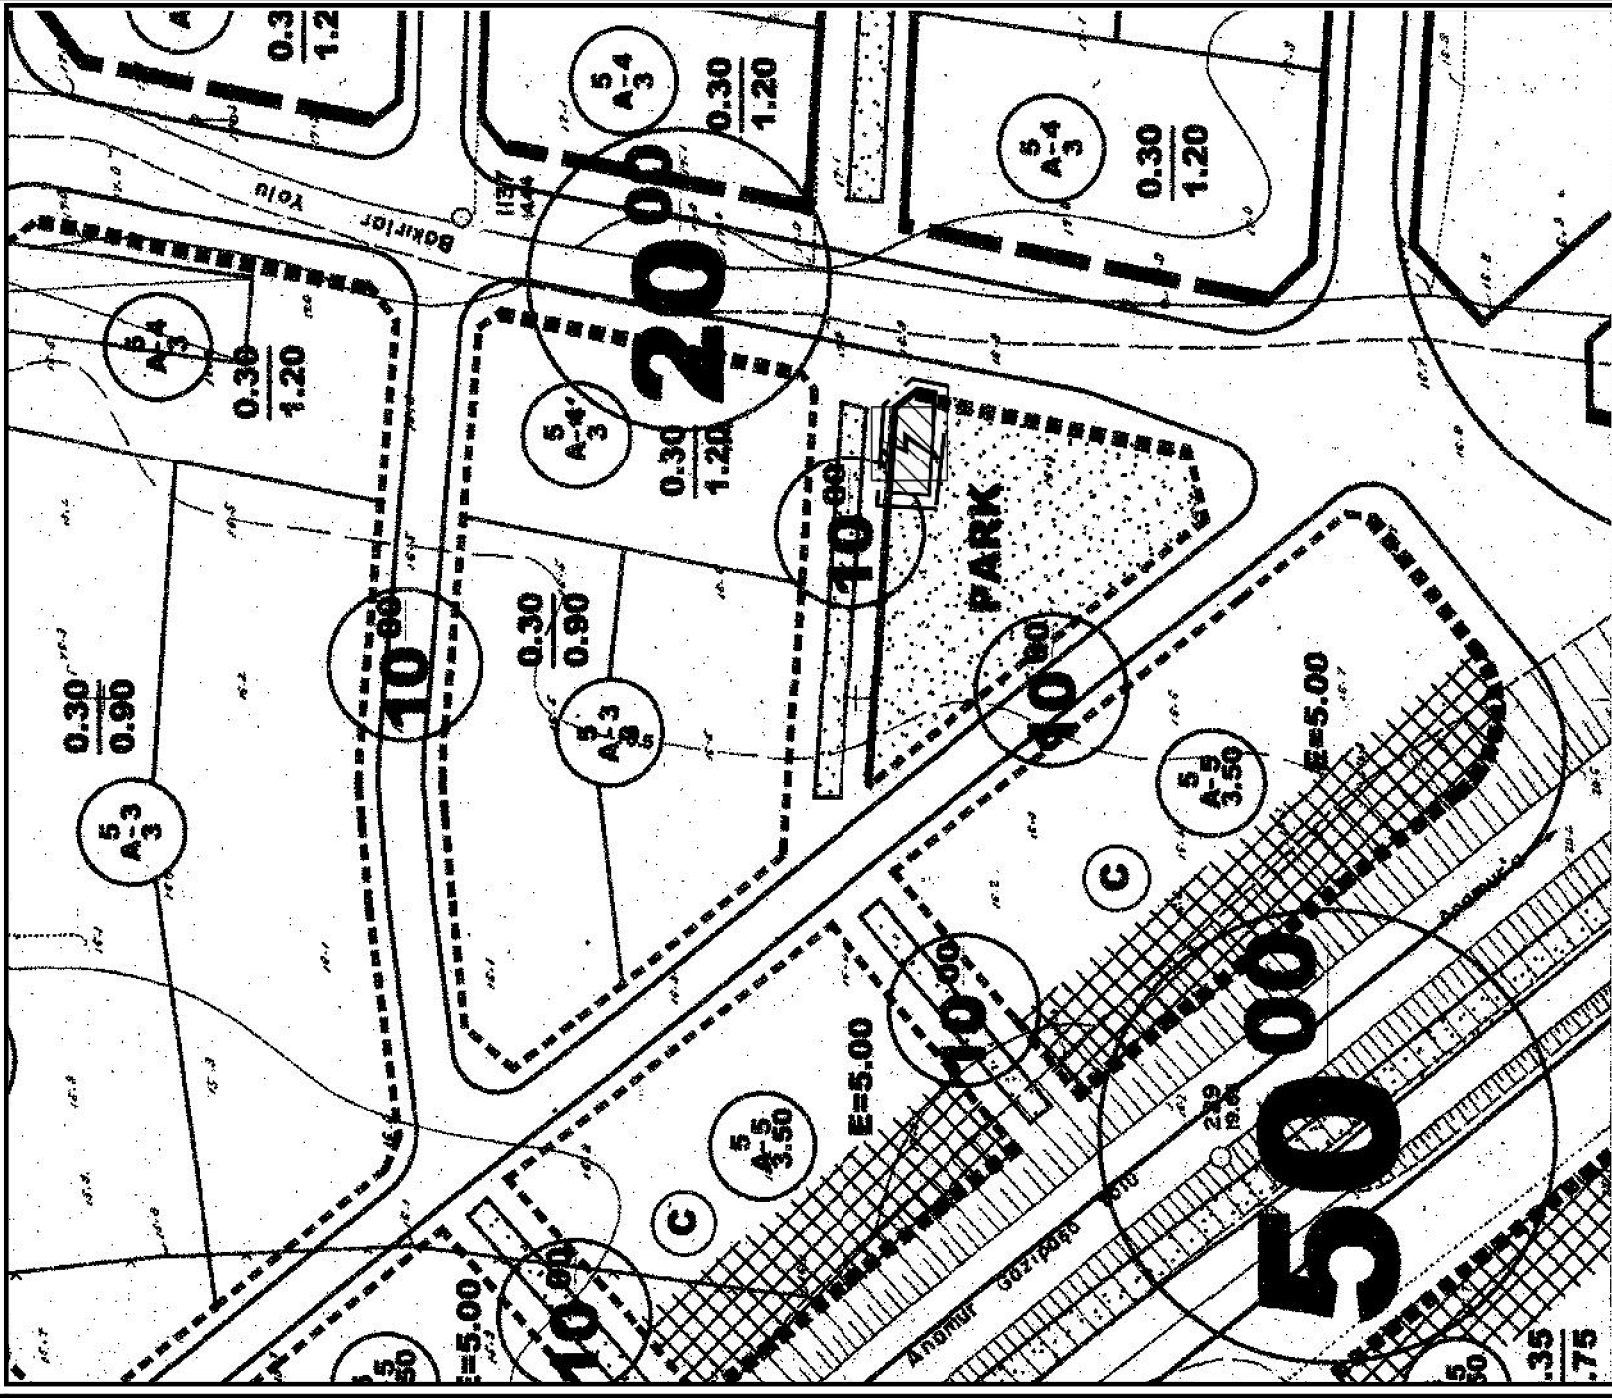

GAZİPAŞA BELEDİYESİ
MAHALLE:YENİ
ADA/PARSEL NO:413 ADA GÜNEYİ PARK ALANI
PAFTA NO:20L-IVC
MEVCUT PLAN

UYGULAMA İMAR PLANI DEĞİŞİKLİĞİ
ÖLÇEK: 1/1000
KONU: Trafo Alanı
ÖNERİ PLAN

PLAN DEĞİŞİKLİĞİ
ONAMA SINIRI

TRAFO ALANI