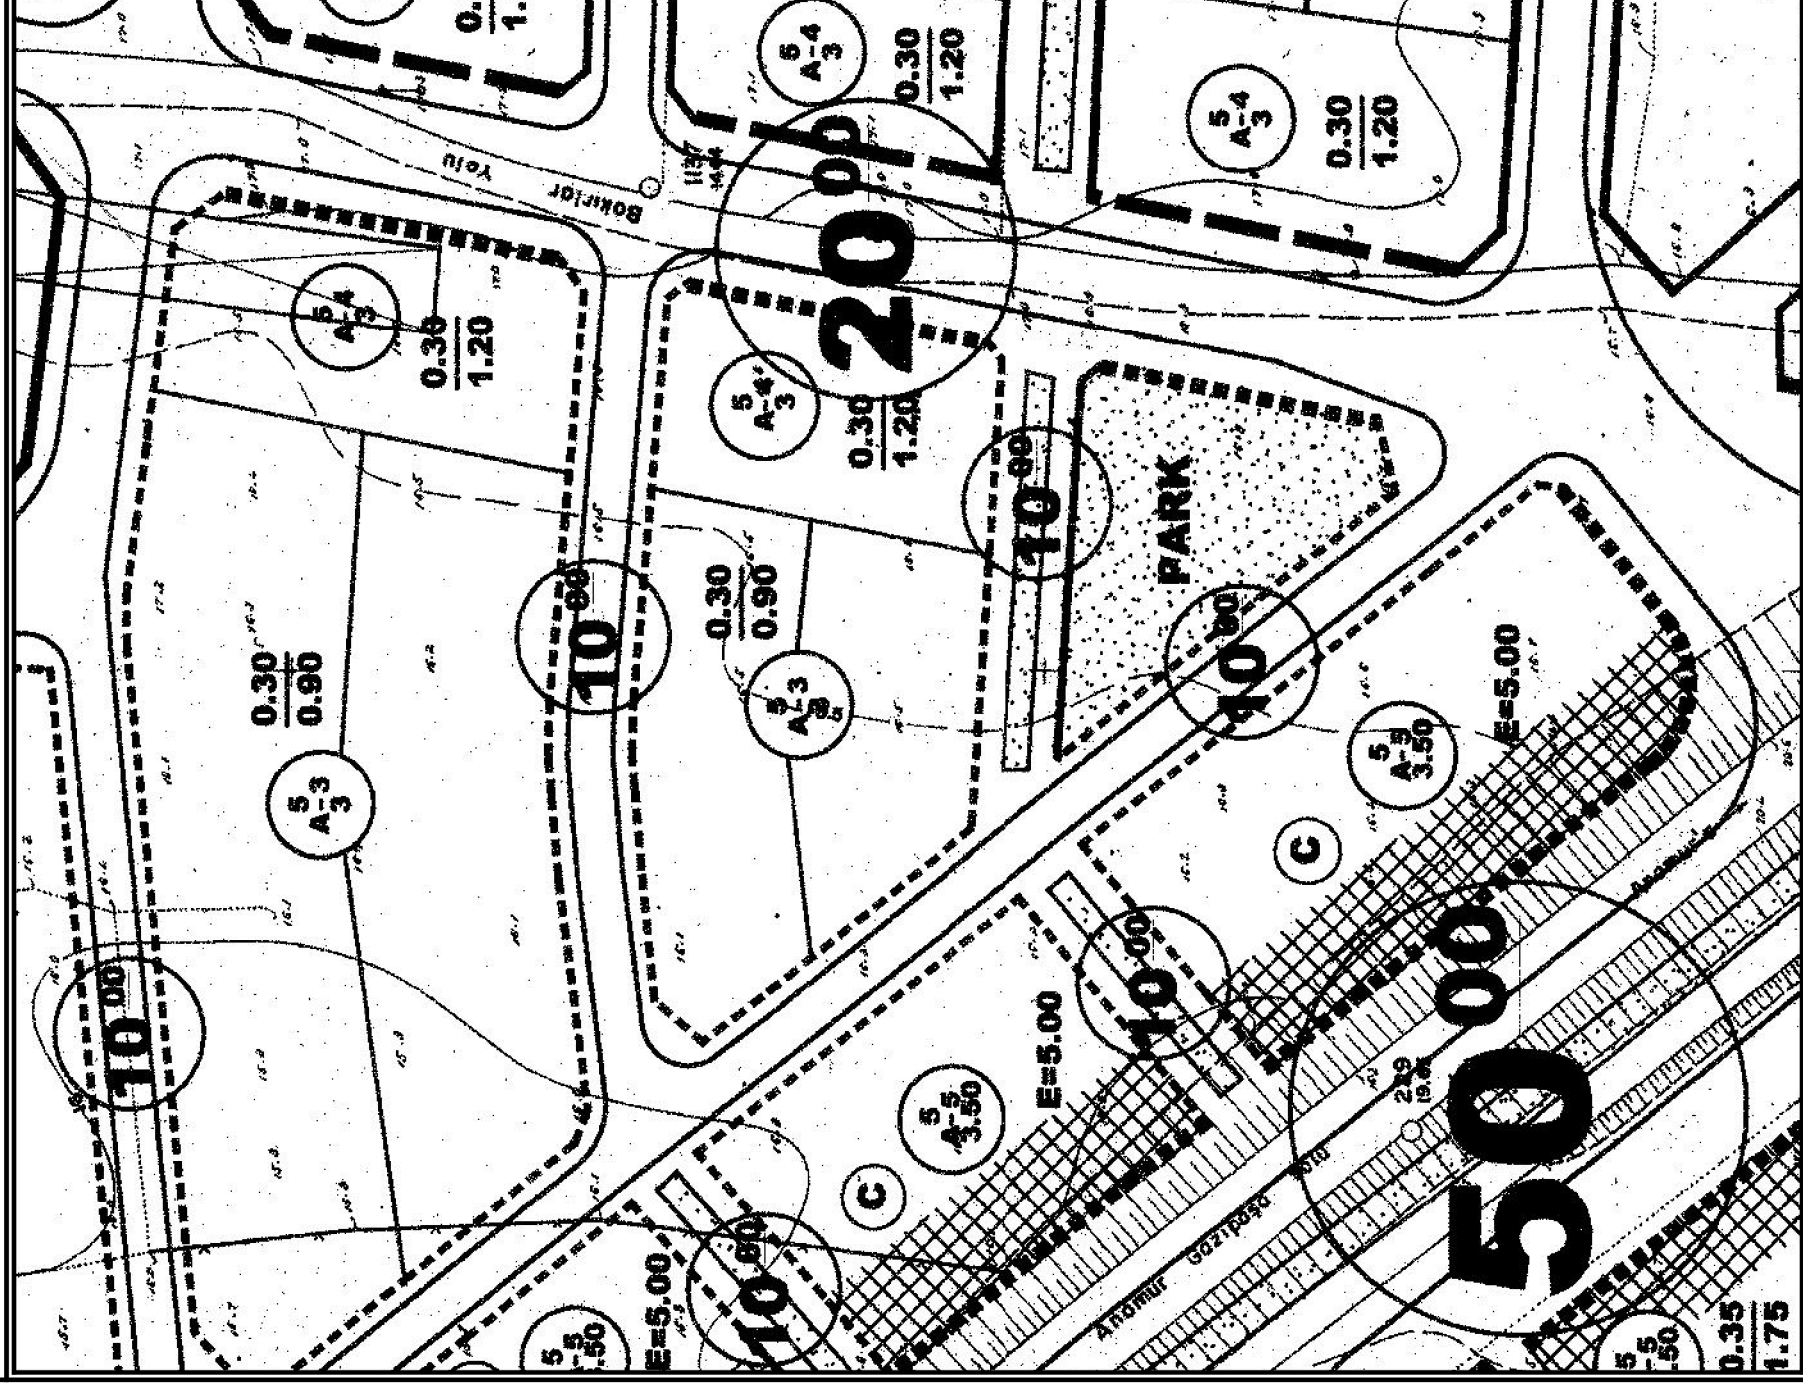

GAZİPAŞA BELEDİYESİ
MAHALLE:YENİ
ADA/PARSEL NO:413 ADA GÜNEYİ PARK ALANI
PAFTA NO:20L-IVC
MEVCUT PLAN

UYGULAMA İMAR PLANI DEĞİŞİKLİĞİ
ÖLÇEK: 1/1000
KONU: Trafo Alanı
ÖNERİ PLAN

PLAN DEĞİŞİKLİĞİ
ONAMA SINIRI

TRAFO ALANI