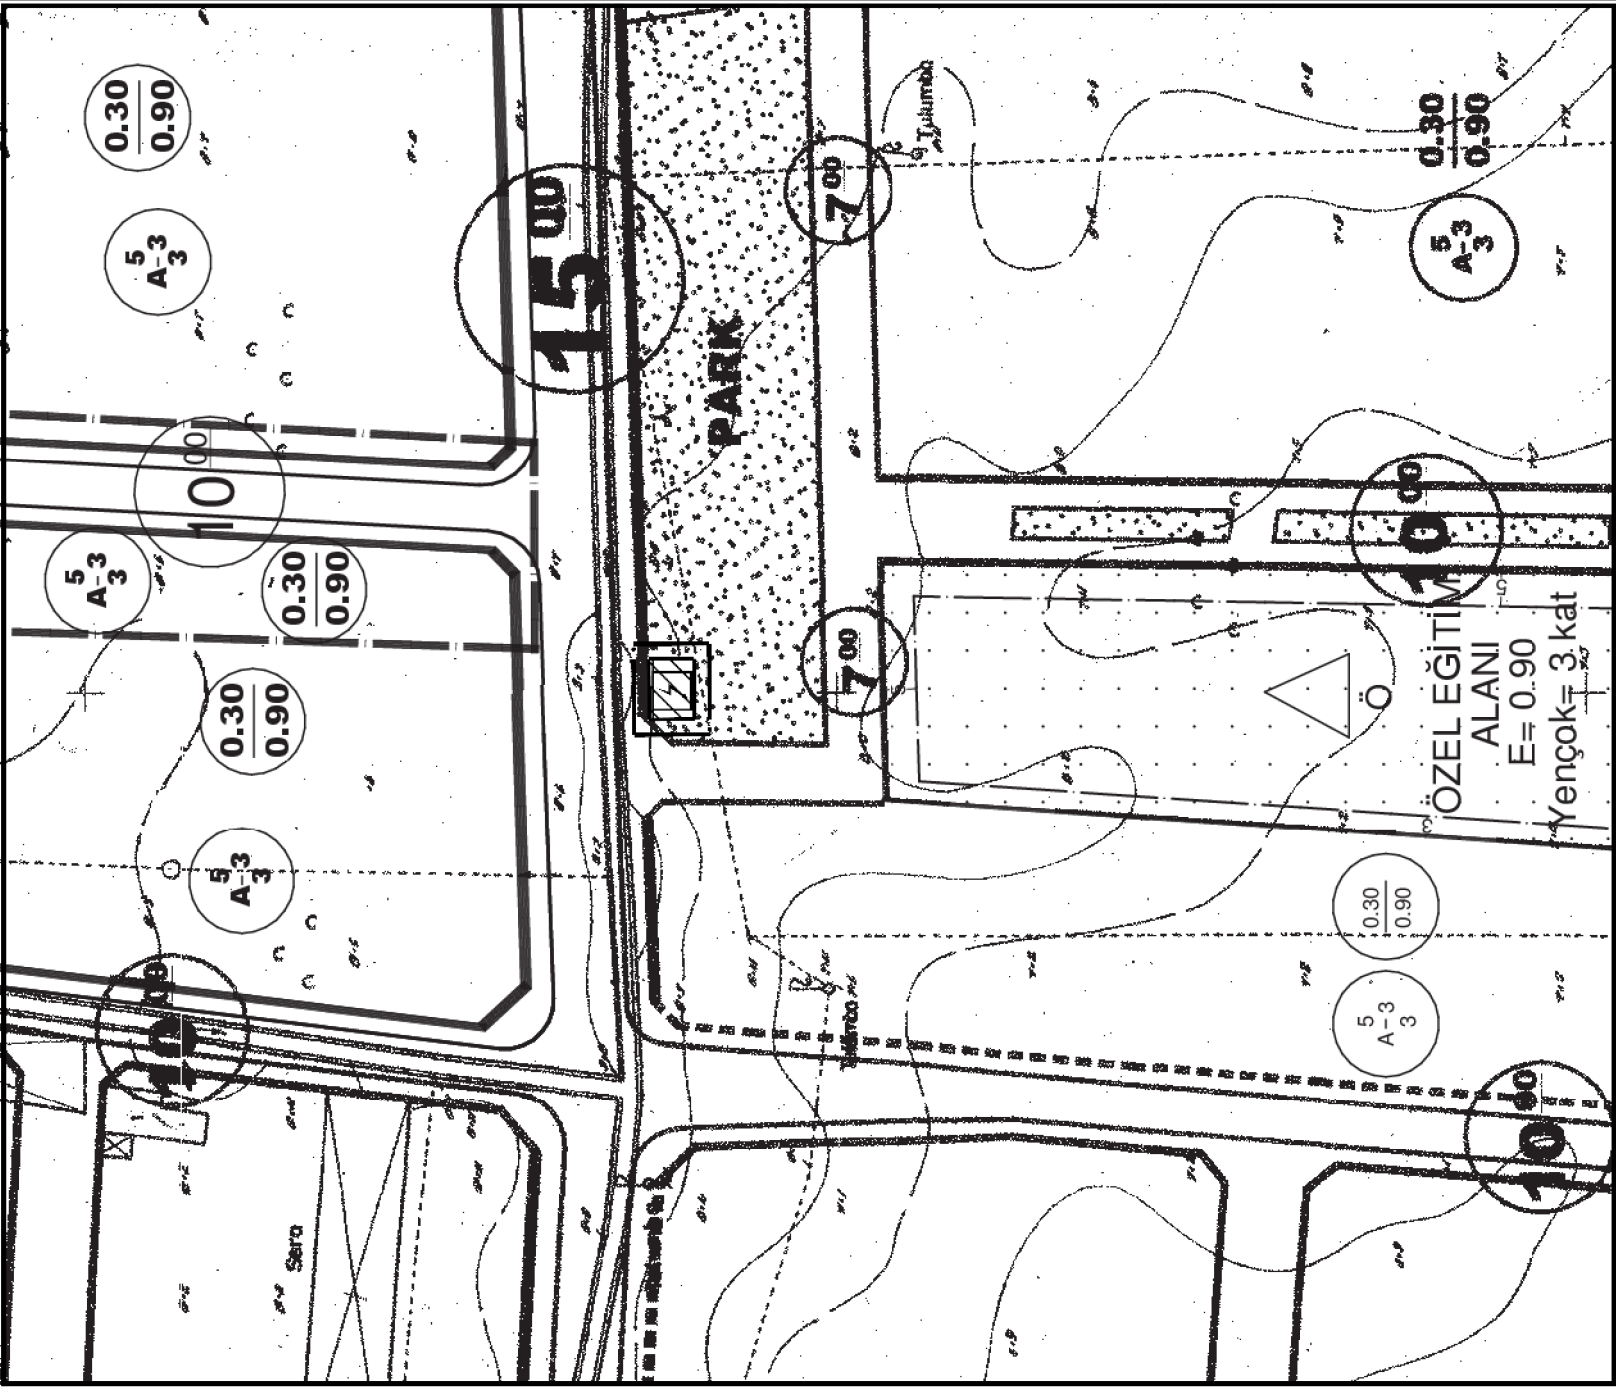

GAZİPAŞA BELEDİYESİ

MAHALLE:PAZARCI

ADA/PARSEL NO:896 ADA 01 PARSEL BATISI

PAFTA NO:20K-IIIID

MEVCUT PLAN

UYGULAMA İMAR PLANI DEĞİŞİKLİĞİ

ÖLÇEK: 1/1000

KONU: Trafo Alanı

ÖNERİ PLAN

PLAN DEĞİŞİKLİĞİ
ONAMA SINIRI

TRAFO ALANI