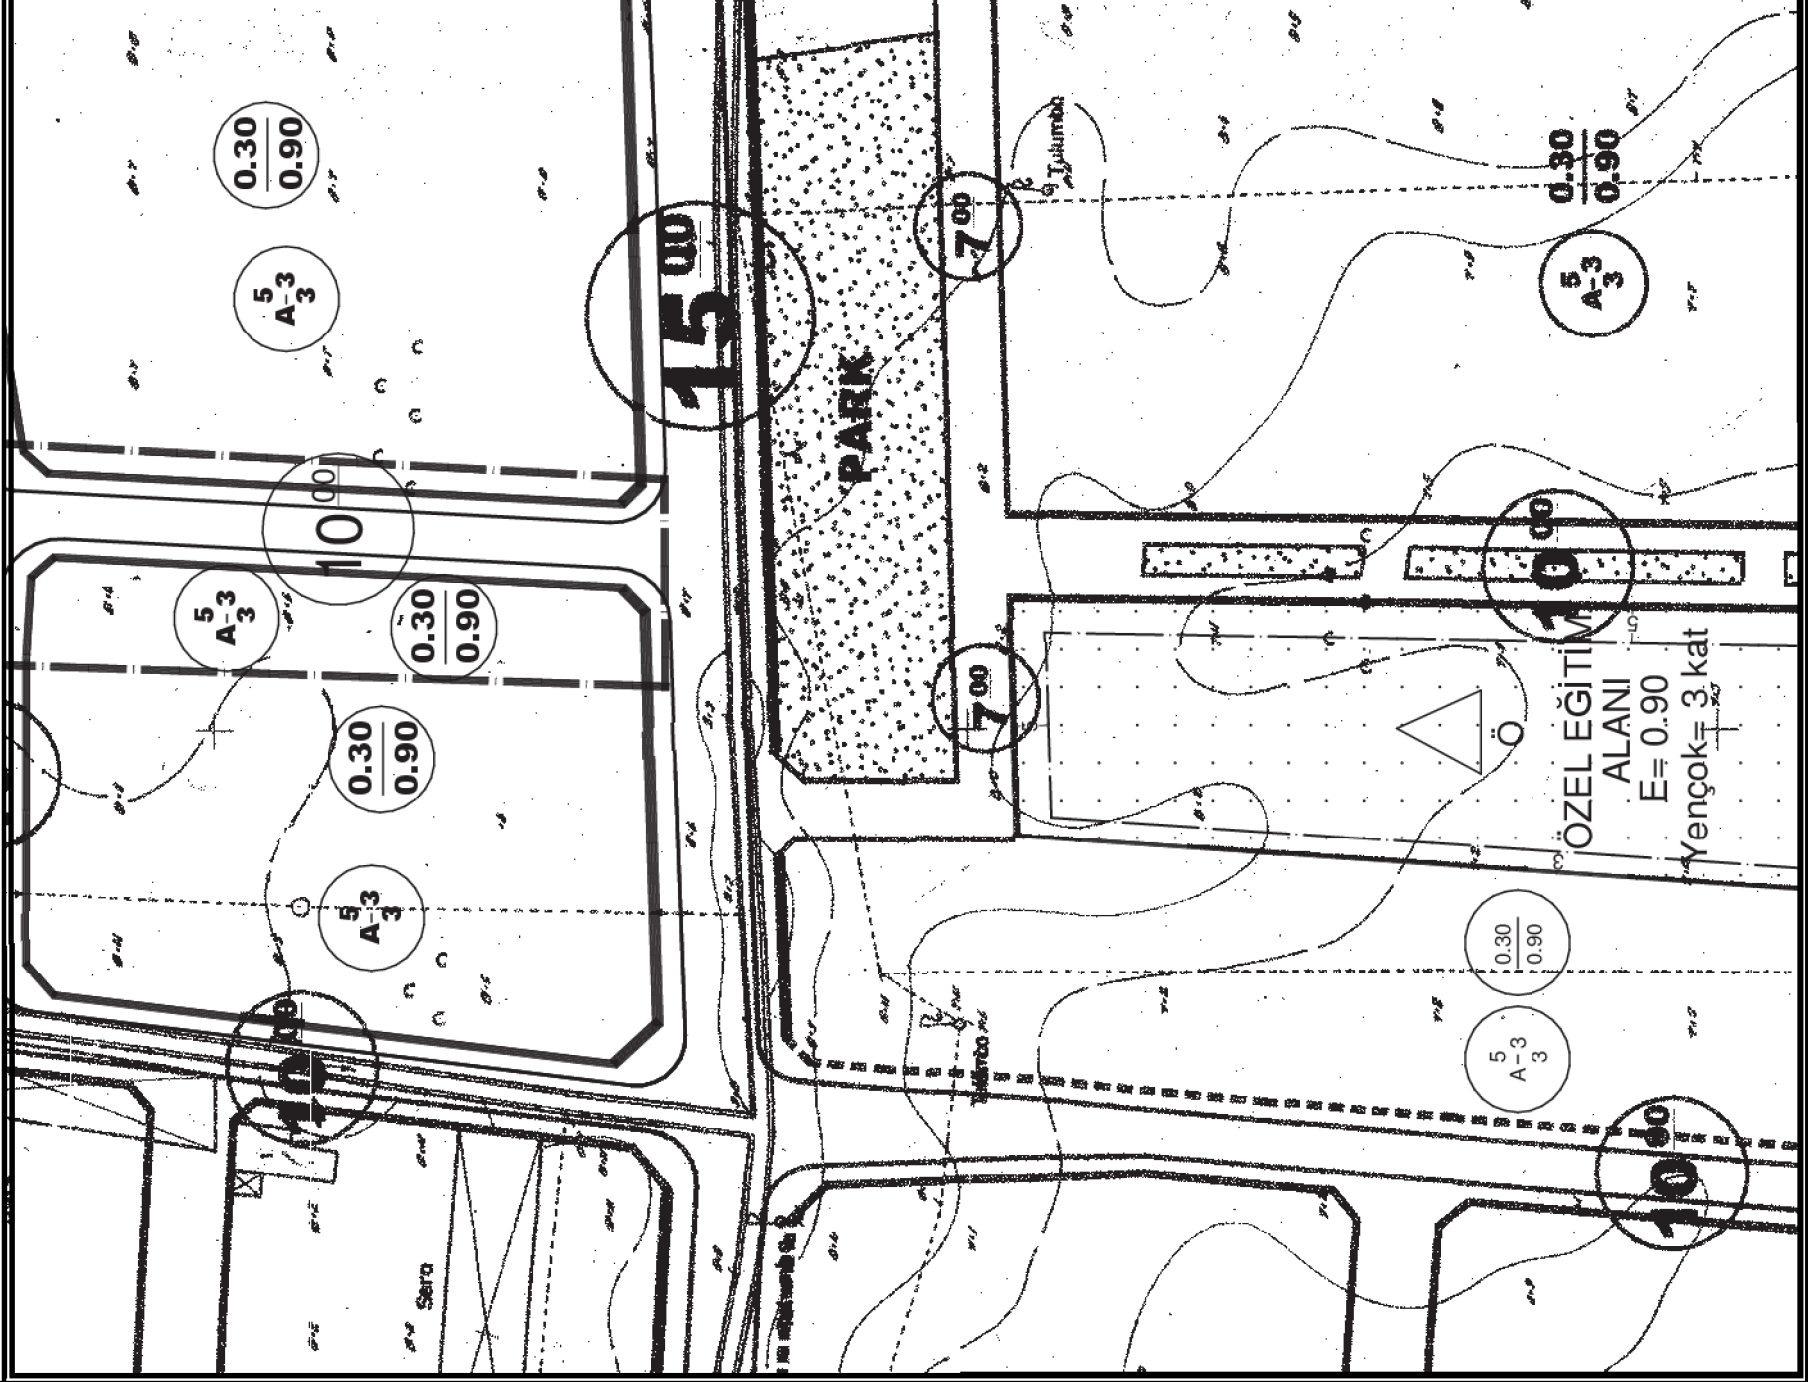

GAZİPAŞA BELEDİYESİ

MAHALLE:PAZARCI

ADA/PARSEL NO:896 ADA 01 PARSEL BATISI

PAFTA NO:20K-IIIID

MEVCUT PLAN

UYGULAMA İMAR PLANI DEĞİŞİKLİĞİ

ÖLÇEK: 1/1000

KONU: Trafo Alanı

ÖNERİ PLAN

PLAN DEĞİŞİKLİĞİ
ONAMA SINIRI

TRAFO ALANI