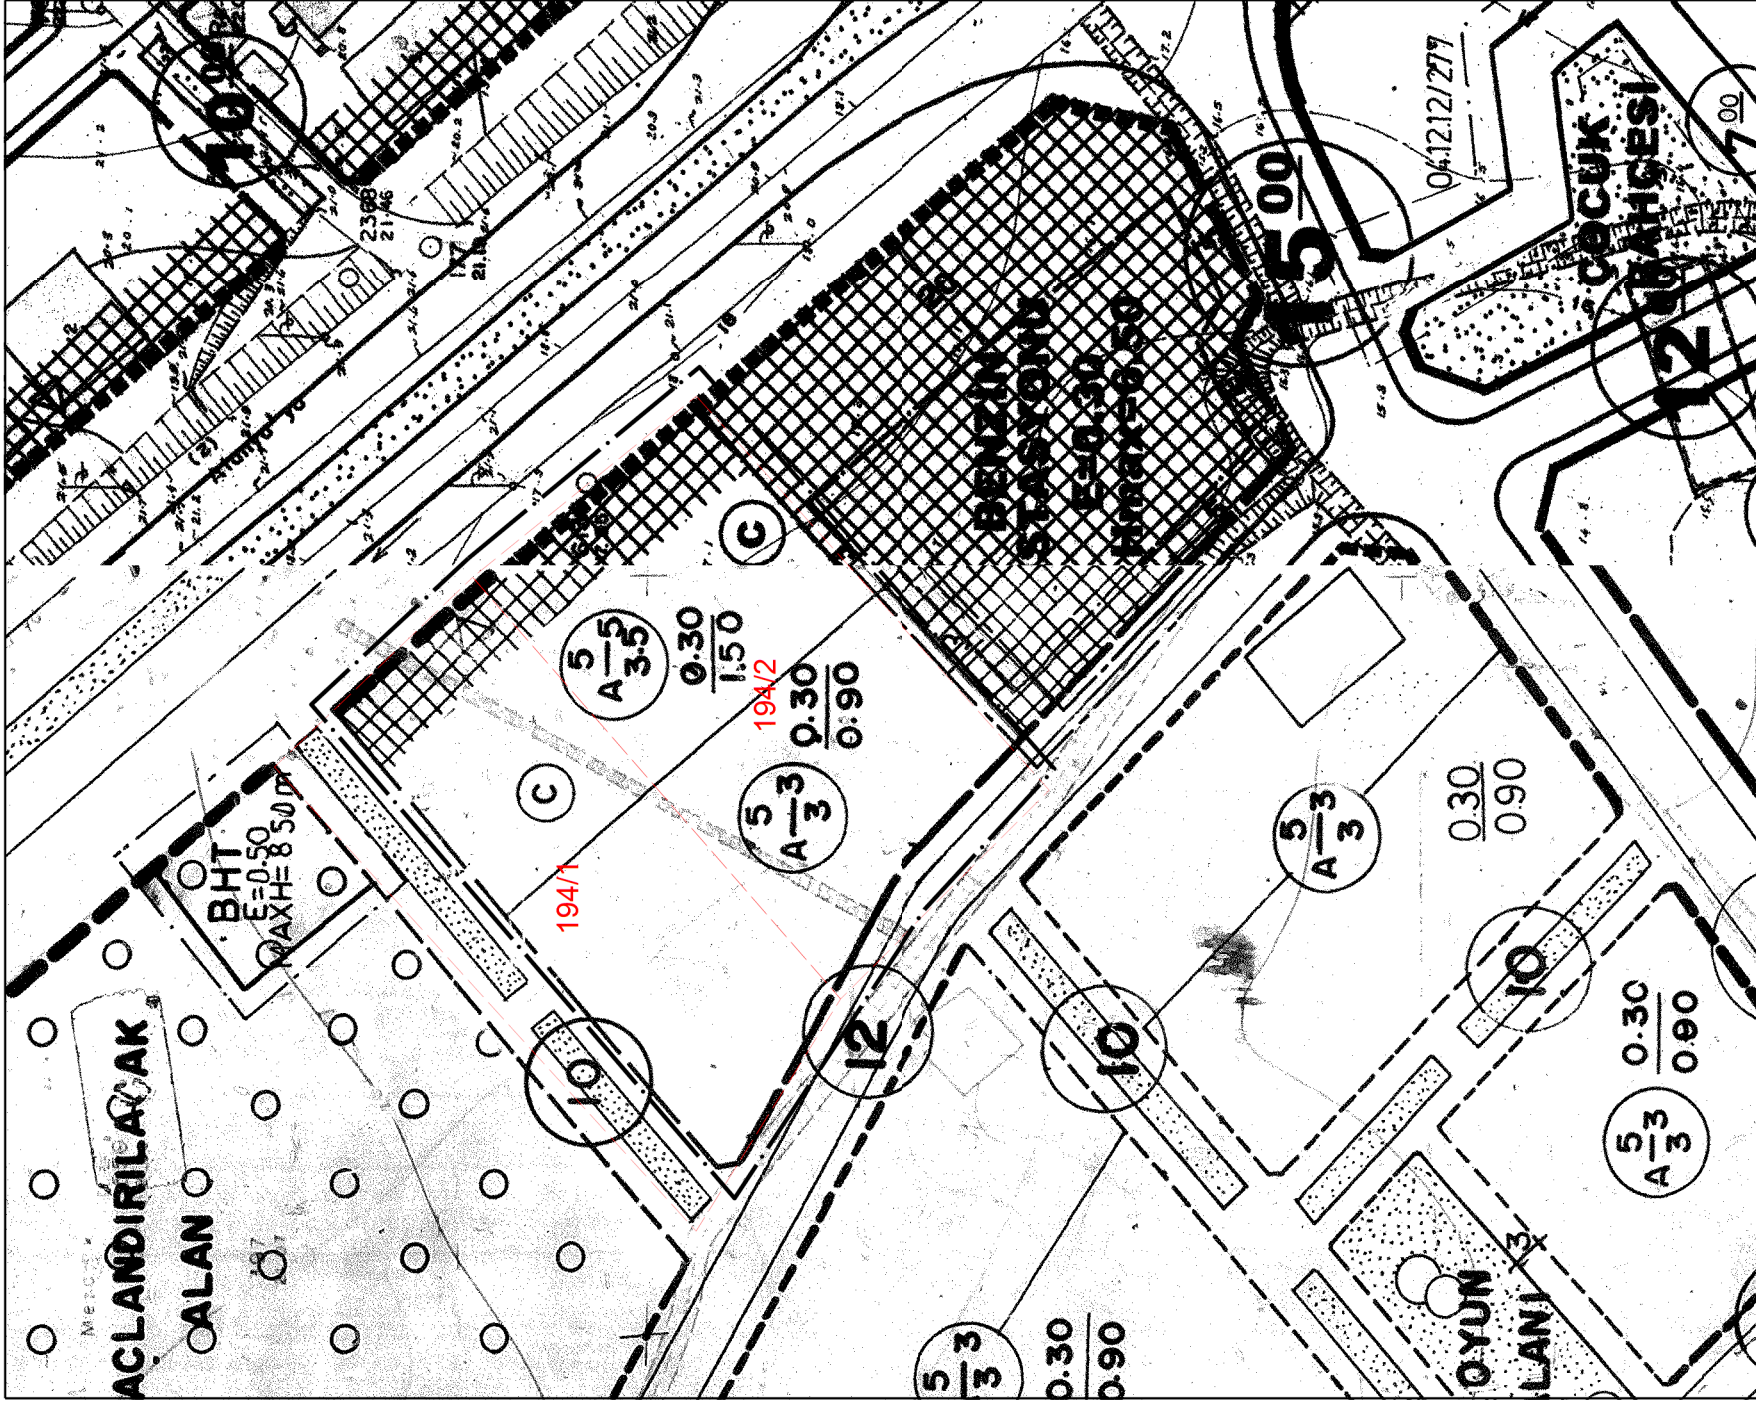

ANTALYA İLİ GAZİPAŞA İLÇESİ PAZARCI MAHALLESİ

ADA/PARSEL NO: 194 ADA 1 VE 2 PARSELLER

PAFTA NO: 20K2A-20K2B

MEVCUT PLAN

UYGULAMA İMAR PLANI DEĞİŞİKLİĞİ

ÖLÇEK:1/1000

ÖNERİ PLAN